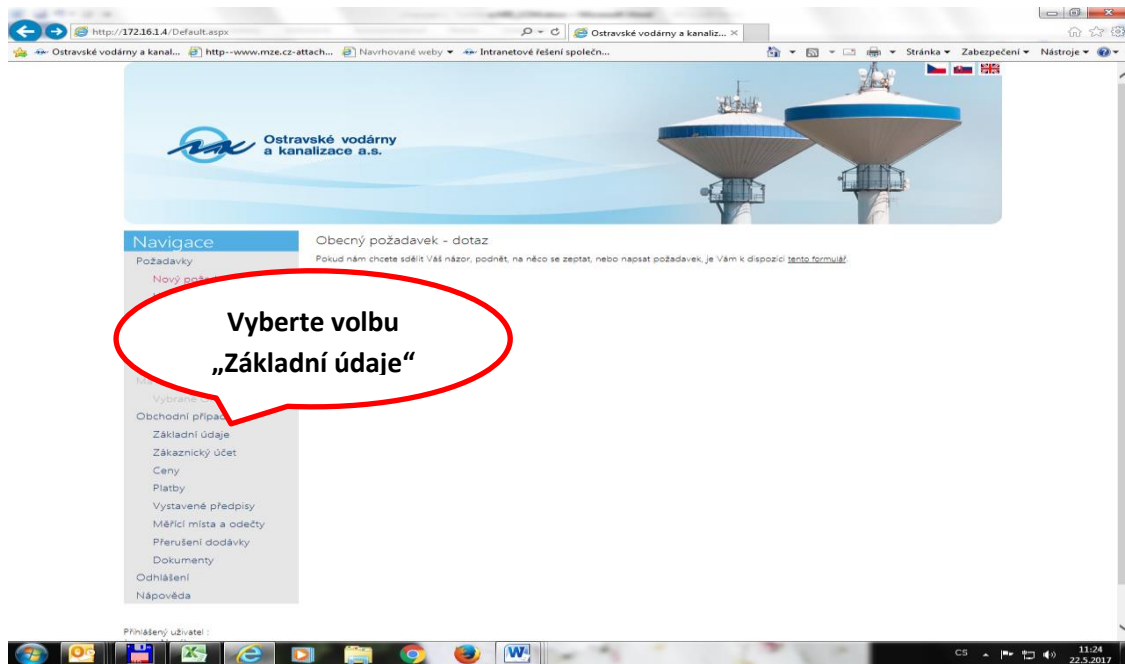

Grafické znázornění postupu – tlačítko „Chytré měření“ na Zákaznickém účtu pro 1 odběrné místo

Grafické znázornění postupu – tlačítko „Chytré měření“ na Zákaznickém účtu pro 1 odběrné místo

The screenshot shows the website interface for Ostravské vodárny a kanalizace a.s. The main navigation menu on the left includes options like 'Požadavky', 'Vyhledat', and 'Mě zákaznické účty'. The central area is titled 'Odběrné místo' and contains several form fields for entering account details. A red circle highlights the 'Chytré měření' button, with a red arrow pointing to it from the text 'Klikněte na tlačítko „Chytré měření“'.