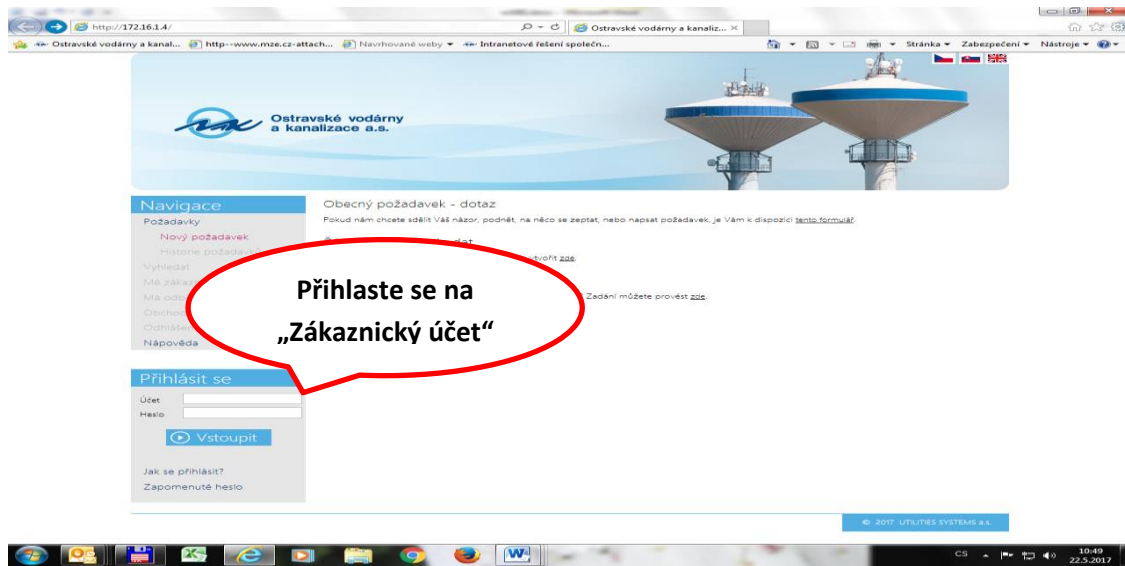

Grafické znázornění postupu – tlačítko „Chytré měření“ na Zákaznickém účtu pro 1 odběrné místo

Grafické znázornění postupu – tlačítko „Chytré měření“ na Zákaznickém účtu pro 1 odběrné místo

The screenshot shows the website interface for Ostravské vodárny a kanalizace a.s. The main navigation menu on the left includes options like 'Požadavky', 'Vyhledat', and 'Mě zákaznické účty'. The central area is titled 'Odběrné místo' and contains several form fields for entering account details. A red circle highlights the 'Chytré měření' button, with a red arrow pointing to it from the text 'Klikněte na tlačítko „Chytré měření“'.